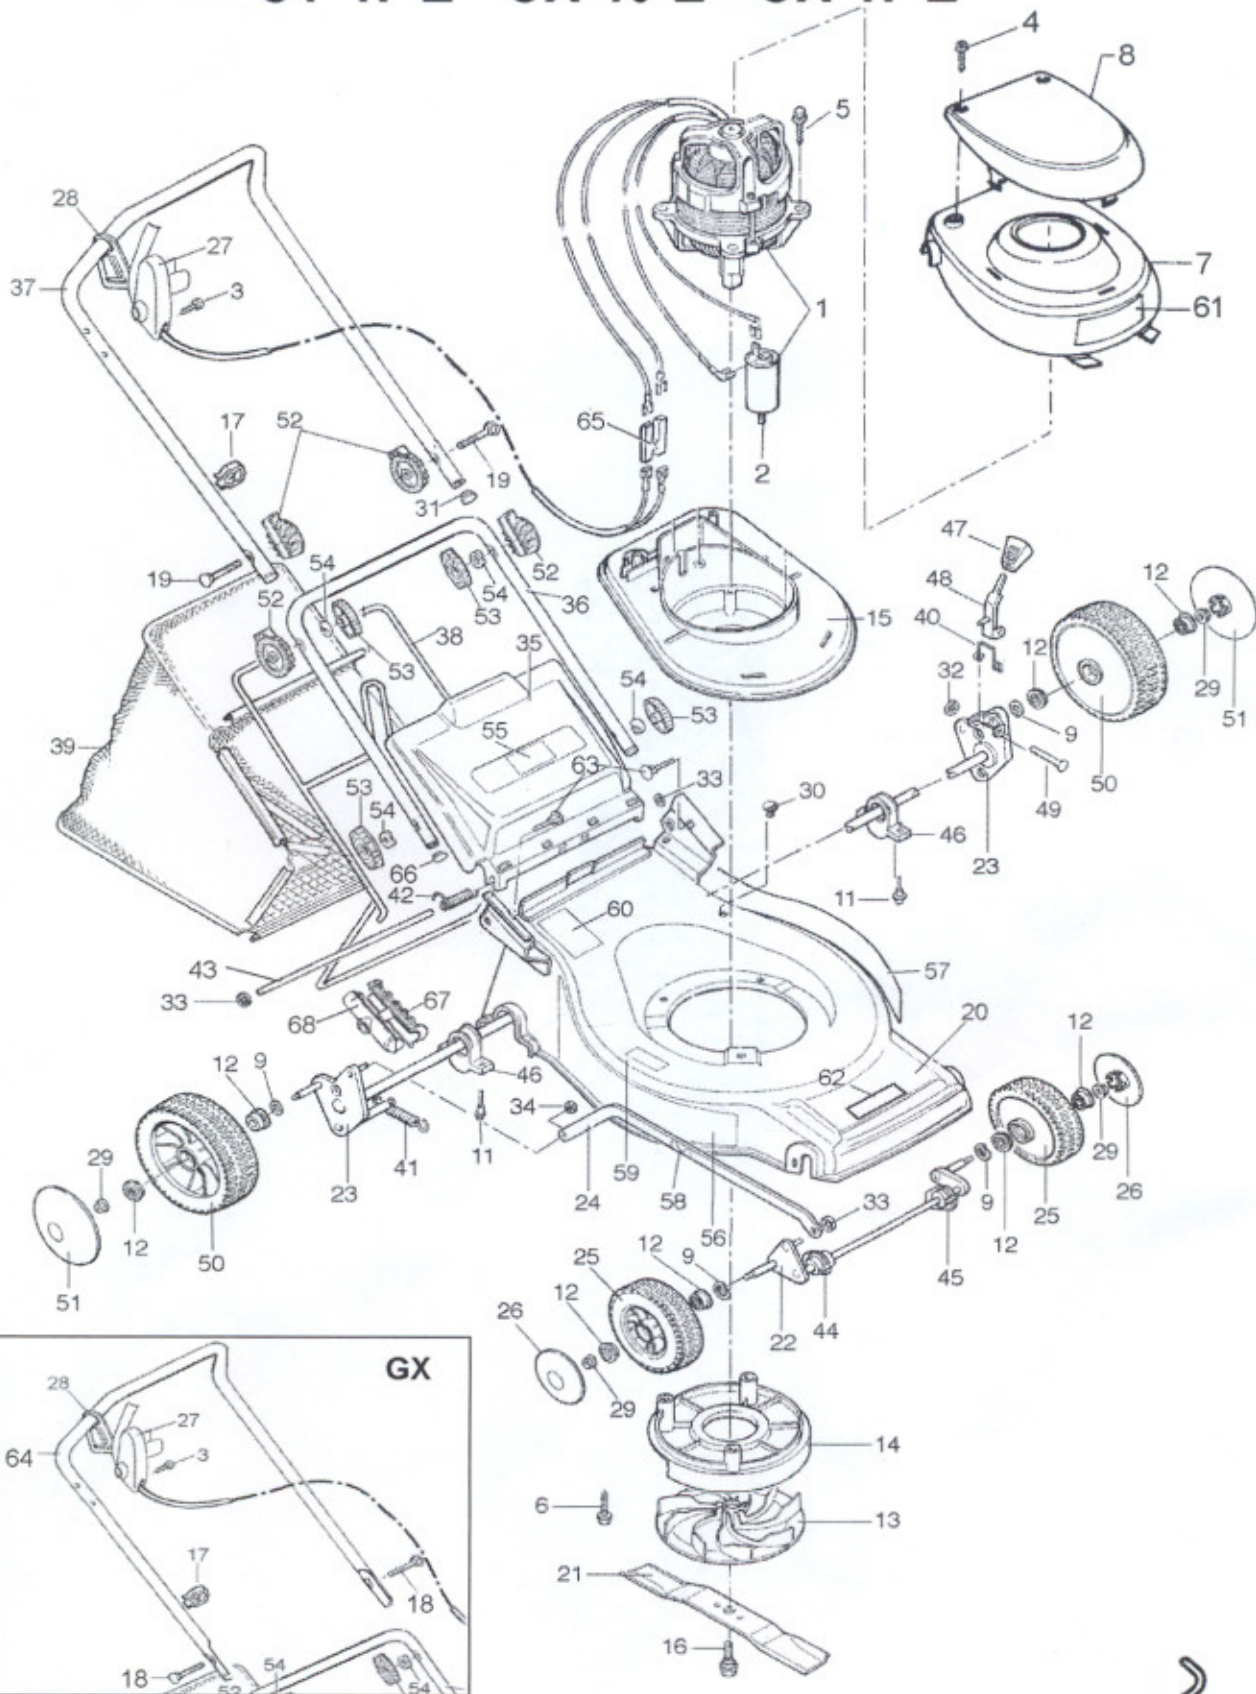

# GT 47 E - GX 46 E - GX 47 E

**MA.RI.NA**  
systems

RICAMBI ORIGINALI

MA.RI.NA.

GT 47 E - GX 46 E - GX 47 E

(New >= 1996)

POS.	CODICE	I	F	D	GB	E	GT 47	GX 46	GX 47
1	CP017160F	MOTORE EL. 1600 W	MOTEUR	MOTOR	ENGINE	MOTOR	1	1	1
2	CP019820	CONDENSATORE 20 M	CONDENSATEUR	KONDENSATOR	CONDENSER	CONDENSADOR	1	1	1
3	CP023925	VITE AUTOF.	VIS	SCHRAUBE	SCREW	TORNILLO	2	2	2
4	CP025030	VITE AUTOF.	VIS	SCHRAUBE	SCREW	TORNILLO	2	2	2
5	CP026030	VITE AUTOF.	VIS	SCHRAUBE	SCREW	TORNILLO	4	4	4
6	CP026322	VITE AUTOF.	VIS	SCHRAUBE	SCREW	TORNILLO	3	3	3
7	CP032102	CUPOLINA INF. BIANC	CALOTTE	VERKLEIDUNG	COVER	CARCASA	1	1	1
8	CP032103	CUPOLINA SUP. VERD	CALOTTE	VERKLEIDUNG	COVER	CARCASA	1	1	1
8	CP032103.02	CUPOLINA SUP. ROSS	CALOTTE	VERKLEIDUNG	COVER	CARCASA RAL 3000		1	1
9	CP032813	RONDELLA	RONDELLE	SCHEIBE	WASHER	ARANDELA	4	4	4
11	CP034615	RIVETTO	RIVET	NIET	RIVET	CLAVO	4	4	4
12	CP038227	CUSCINETTO 12X27	ROULEMENT	KUGELLAGER	BALL BEARING	COJINETE	8	8	8
13	CP040158	VENTOLA	VENTILATEUR	LAUFRAD	FAN	VENTILADOR	1	1	1
14	CP040174	CONVOGLIATORE	CALOTTE	LAUFRADGEHÄUSE	FAN BOX	CARCASA	1	1	1
15	CP040175	BASE MOTORE	PORTE MOTEUR	MOTORGEHÄUSE	MOTOR BOX	BASE MOTOR	1	1	1
16	CP040209	VITE LAMA	VIS	SCHRAUBE	SCREW	TORNILLO	1	1	1
17	CP050222	FERMACAVO	ATTACHE CABLE	KABELBESCHWERER	CLIP	FIJADOR CABLE	1	1	1
18	CP040850	VITE TTQST	VIS	SCHRAUBE	SCREW	TORNILLO		2	2
19	CP040875	VITE TTQST	VIS	SCHRAUBE	SCREW	TORNILLO	2		
20	CP046001.02	CHASSIS ROSSO	CARTER	GEHÄUSE	DECK	CHASIS		1	
20	CP047001	CHASSIS VERDE	CARTER	GEHÄUSE	DECK	CHASIS	1		
20	CP047001.02	CHASSIS ROSSO	CARTER	GEHÄUSE	DECK	CHASIS			1
21	CP047010	LAMA	LAME	MESSER	BLADE	CUCHILLA	1	1	1
22	CP047048	ASSALE ANT	AXE AVANT	VORDERACHSE	FRONT AXLE	EJE ANTERIOR	1	1	1
23	CP047053	ASSALE POS	AXE ARRIERE	HINTERACHSE	REAR AXLE	EJE POSTERIOR	1	1	1
24	CP047063	TIRANTE ASSALE	BARRE	GESTÄNGE	LINK ROD	TIRANTE EJE	1	1	1
25	CP050106	RUOTA 180	ROUE	RAD	WHEEL	RUEDA		2	2
25	CP050108	RUOTA 180	ROUE	RAD	WHEEL	RUEDA	2		
26	CP050128	COPRIRUOTA 180	CACHE MOYEU	RADDECKUNG	HUB CAP	TAPA RUEDA	2	2	2
27	CP042185	INTERRUPTORE	INTERRUPTEUR	SCHALTER D-I-F-A-B	SWITCH	INTERRUPTOR	1	1	1
28	CP042222	SUPPORTO CAVO	PORTE CABLE	KABELHALTER	CABLE SUPPORT	FIJADOR CABLE	1	1	1
29	CP042808	DADO	ÉCROU	MUTTER	KNOB	ESPARRAGO	4	4	4
30	CP045713	TAPPO	COUVERCLE	KAPPE	CAP	TAPA	1	1	1
31	CP045720	TAPPO	COUVERCLE	KAPPE	CAP	TAPA	2	2	2
32	CP046605	RITEGNO	CLIP	RÜCKHALT	RETAINER	ANILLO CLIP	1	1	1
33	CP046607	RITEGNO	CLIP	RÜCKHALT	RETAINER	ANILLO CLIP	3	3	3
34	CP046608	RITEGNO	CLIP	RÜCKHALT	RETAINER	ANILLO CLIP	1	1	1
35	CP047018	PARASASSI	DEFLECTEUR	DEFLEKTOR	REAR DOOR	DEFLECTOR	1	1	1
36	CP047032	MANICO INF.	GUIDON	STIEL	HANDLE	MANILLAR	1	1	1
37	CP047038	MANICO SUP.	GUIDON	STIEL	HANDLE	MANILLAR	1	1	1
38	CP047078	TELAIO CESTO	ATTELAGE	GRASFANGRAHMEN	FRAME	ARMAZON SACO	1	1	1
39	CP047083	TELA CESTO BIANCA	SAC RAMASSEUR	GRASFANGSACK	GRASS BAG	SACO TELA	1		
39	CP047083.05	TELA CESTO NERA	SAC RAMASSEUR	GRASFANGSACK	GRASS BAG	SACO TELA		1	1
40	CP047191	MOLLA	RESSORT	FEDER	SPRING	MUELLE	1	1	1
41	CP047192	MOLLA	RESSORT	FEDER	SPRING	MUELLE	1	1	1
42	CP050192	MOLLA PARASASSI	RESSORT	FEDER	SPRING	MUELLE	1	1	1
43	CP047203	ASTINA	AXE PIVOT	STANGE	HINGE PIN	EJE DEFLECTOR	1	1	1
44	CP047212	SUPPORTO ASSALE	SUPPORT	ACHSELAGER	SUPPORT	SOPORTE	1	1	1
45	CP047213	SUPPORTO ASSALE	SUPPORT	ACHSELAGER	SUPPORT	SOPORTE	1	1	1
46	CP047214	SUPPORTO ASSALE	SUPPORT	ACHSELAGER	SUPPORT	SOPORTE	2	2	2
47	CP047236	CAPPUCCIO	CACHE MOYEU	KAPPE	HOOD	POMO	1	1	1
48	CP047255	LEVA ALZO	LEVIER	STANGE	LEVER	LEVA ALTURAS	1	1	1
49	CP047267	PERNO	GOUJON	ZAPFEN	PIN	PERNO	1	1	1
50	CP050110	RUOTA 200	ROUE	RAD	WHEEL	RUEDA		2	2
50	CP050112	RUOTA 200	ROUE	RAD	WHEEL	RUEDA	2		
51	CP050130	COPRIRUOTA 200	CACHE MOYEU	RADDECKUNG	HUB CAP	TAPA RUEDA	2	2	2
52	CP050212	REGOLATORE MANIC	REGLAGE DE GUIDON	STIELREGULATOR	HANDLE REGULATOR	REGULADOR MANILLA	4		
53	CP050228	POMOLO MANICO	ÉCROU	GRIFF	KNOB HANDLE	POMO MANILLAR	4	4	4
54	CP050230	RONDELLA	RONDELLE	SCHEIBE	WASHER	ARANDELA	4	4	4
55	CP053714	DECALCO	DECALQUE	ETIKETTE	DECAL	CARTEL	1	1	1
56	CP053726	DECALCO	DECALQUE	ETIKETTE	DECAL	CARTEL	1	1	1
57	CP053727	DECALCO	DECALQUE	ETIKETTE	DECAL	CARTEL	1	1	1
58	CP053802	DECALCO	DECALQUE	ETIKETTE	DECAL	CARTEL	1	1	1
59	CP053806	DECALCO	DECALQUE	ETIKETTE	DECAL	CARTEL	1	1	1
60	CP053813	DECALCO	DECALQUE	ETIKETTE	DECAL	CARTEL	1	1	1
61	CP053896	DECALCO	DECALQUE	ETIKETTE	DECAL	CARTEL	1	1	1
62	CP053860	DECALCO GREENTEA	DECALQUE	ETIKETTE	DECAL	CARTEL	1		
62	CP053861	DECALCO GALAXY	DECALQUE	ETIKETTE	DECAL	CARTEL		1	1
63	CP040860	VITE TTQST	VIS	SCHRAUBE	SCREW	TORNILLO	2	2	2
64	CP042038	MANICO SUP.	GUIDON	STIEL	HANDLE	MANILLAR		1	1
65	CP019910	MORSETTO	ATTACHE CABLE	KABELBESCHWERER	CLIP	FIJADOR CABLE	1	1	1
66	CP045722	TAPPO	COUVERCLE	KAPPE	CAP	TAPA	2	2	2
67	CP042212M	ISOLATORE 1/2 MASC	DEMI ISOLATEUR	HALF ISOLATOR	HALF INSULATOR	MITAD AISLADOR	2	2	2
68	CP042212F	ISOLATORE 1/2 FEMM	DEMI ISOLATEUR	HALF ISOLATOR	HALF INSULATOR	MITAD AISLADOR	2	2	2